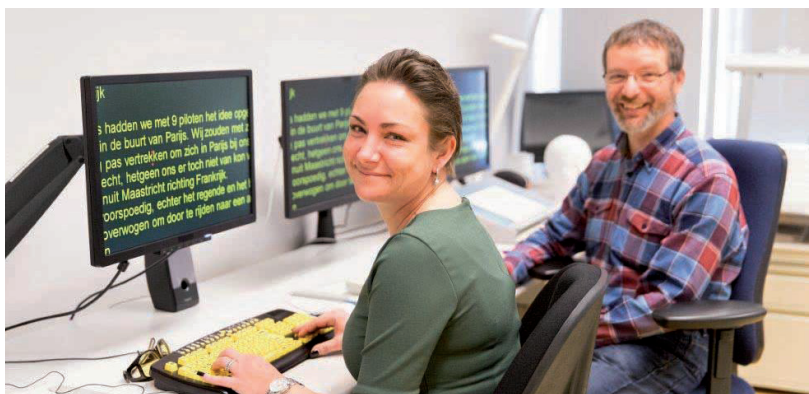

Training

Energiemanagen

op het werk

Hoe zorgt u voor een duurzame inzetbaarheid van uw visueel beperkte medewerker?

In de praktijk en uit onderzoek blijkt dat de combinatie van werken en een visuele beperking veel energie kost en tot overbelasting kan leiden. Herkent u bij uw medewerker signalen van overbelasting? En wilt u die in het vervolg liever voorkomen? In de training ‘Energiemanagen in je werk’ gaan we samen met uw medewerker aan de slag met het aanleren van andere manieren van werken.

De focus ligt op keuzes maken in het slim omgaan met energie én goede communicatie hierover. Met als eindresultaat het verbeteren van duurzame inzetbaarheid en het bevorderen van het optimaal functioneren van uw medewerker, passend bij zijn of haar energieniveau.